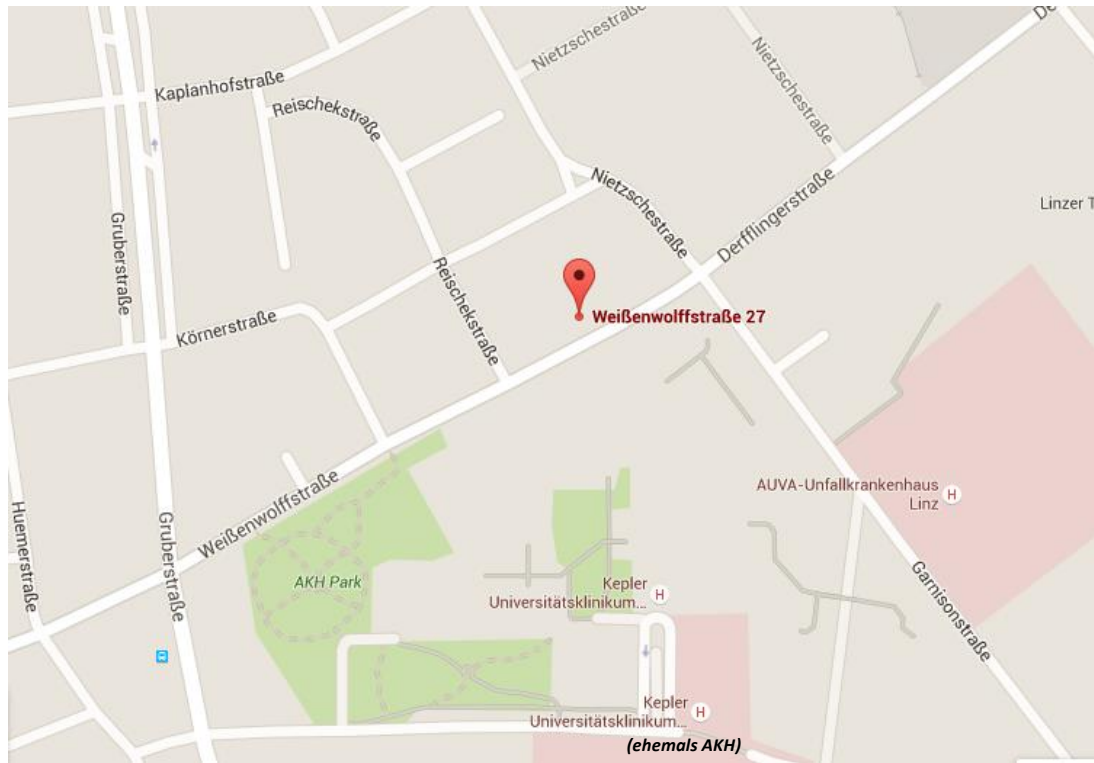

PRAXIS Manuela Stal

Weißewolfstraße 27/1 4020 Linz

Anreise mit

öffentlichen Verkehrsmitteln:

Buslinie 45, 46, 70, 71 ab **Mozartkreuzung** Richtung Hafen:
4. Haltestelle **Garnisonsstraße**

mit dem Auto - von der Autobahn kommend:

Abfahrt LINZ
Prinz-Eugen-Straße

links abbiegen Richtung Zentrum

Rechts abbiegen auf Garnisonstraße

650 m

Links abbiegen auf Weißewolfstraße.

Das Ziel befindet sich auf der rechten Seite.

Hausnummer 27

99 m